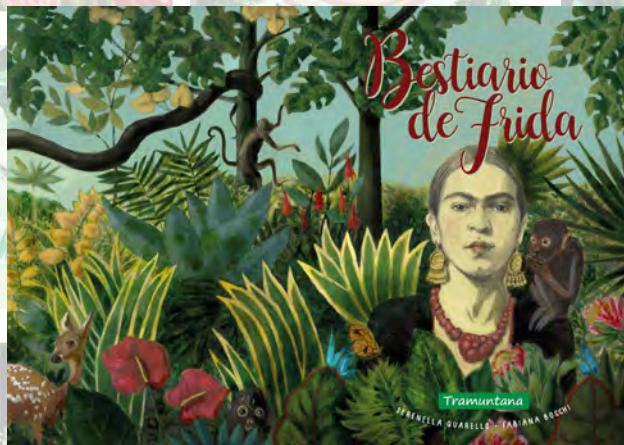

FEBRERO 2020

BESTIARIO DE FRIDA

Serenella Quarello
Fabiana Bocchi

Una novedosa aproximación a la figura de Frida Kahlo a través de los animales que aparecen en sus cuadros. Cada ilustración se centra en un animal simbólico o real que guarda una estricta relación con la pintora mexicana.